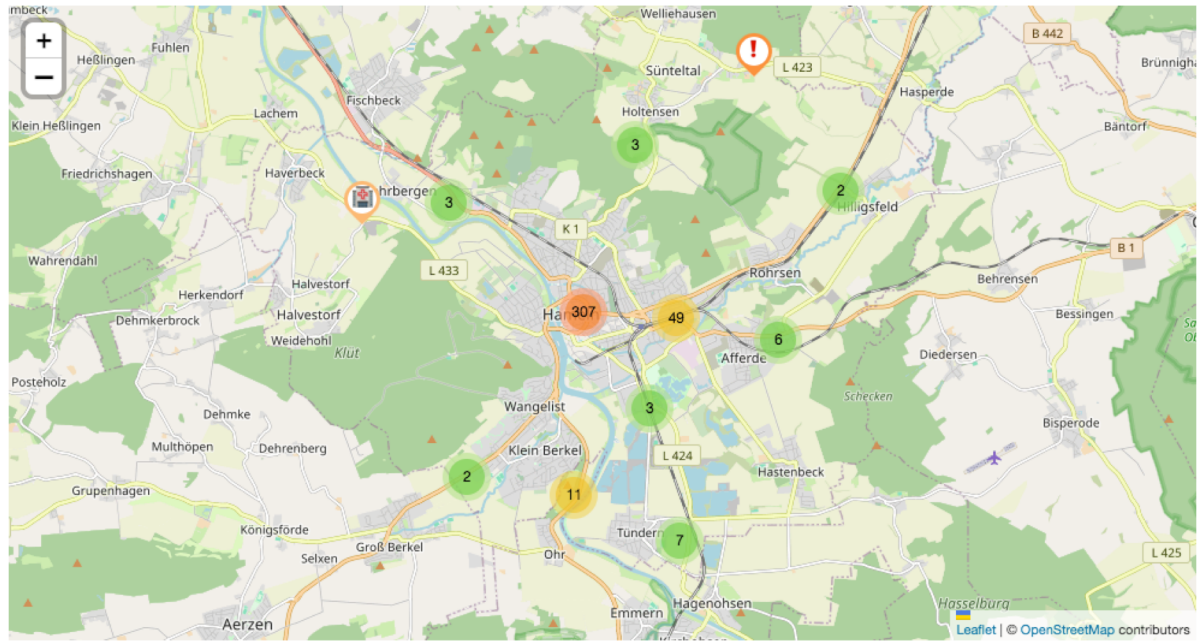

Verkehrsunfälle mit Personenschaden unter Beteiligung von Radfahrenden in Hameln, Stadt

Zeigt Unfälle von 2017 bis 2022